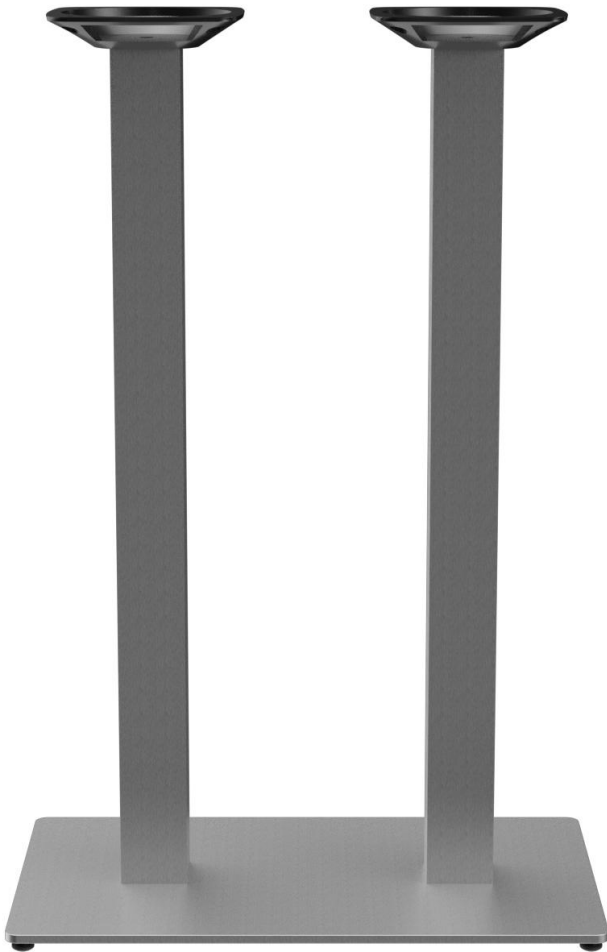

# STEHTISCH KERST

Rund, eckig - hoch, niedrig - groß, klein: Kerst zeichnet sich durch eine große Variantenvielfalt aus. Das Gestell aus pulverbeschichtetem Stahl in Schwarz oder Edelstahl kann mit verschiedenen Tischplatten kombiniert werden und ist mit manuellen Verstellgleitern ausgestattet. Durch die Zusammenstellung von eckigen Füßen mit runden Säulen entstehen interessante Kontraste.

## STEHTTISCH KERST

### Produktdetails

Artikelnummer:	101C1N
Modell:	Kerst
Produktart:	Stehtisch
Fußmaterial:	Edelstahl
Fußart:	rechteckig (70x40cm)
Fußfarbe:	matt gebürstet
Montagestatus:	nicht montiert
Kantenstärke:	0 mm
Tischplattenstärke:	0 mm
Aufnahmetop:	Standard
Säulenmaterial:	Edelstahl
Säulenform:	eckig
Säulenfarbe:	matt gebürstet
Größe Tischgestell:	Zentral Doppelsäule

Fußfarbe und -hülse in Kupfer / Base color and sleeve in copper / Couleur du pied et douille en cuivre

60 x 60 - 80 x 80

110 x 60 / 120 x 68 / 120 x 70 / 120 x 80 / 130 x 80

Ø 60 - Ø 80

**Verwandlungskünstler. | Quick-change artist. | Un artiste de la transformation.**