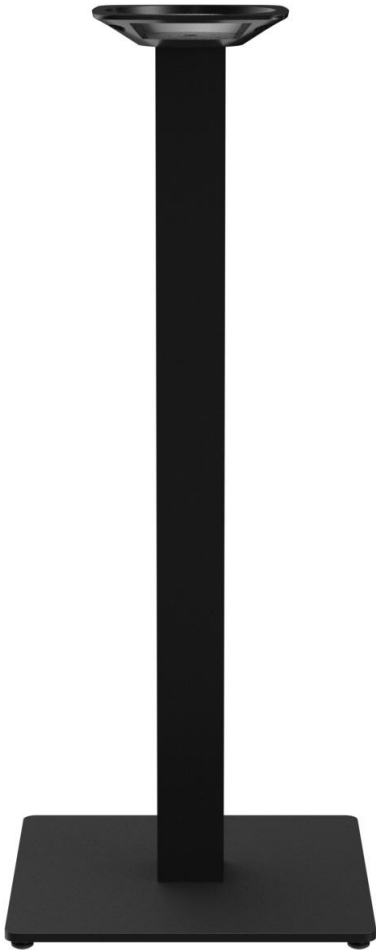

STEHTISCH KERST

Rund, eckig - hoch, niedrig - groß, klein: Kerst zeichnet sich durch eine große Variantenvielfalt aus. Das Gestell aus pulverbeschichtetem Stahl in Schwarz oder Edelstahl kann mit verschiedenen Tischplatten kombiniert werden und ist mit manuellen Verstellgleitern ausgestattet. Durch die Zusammenstellung von eckigen Füßen mit runden Säulen entstehen interessante Kontraste.

97,00 €

STEHTTISCH KERST

Deine gewählte Variante

Produktdetails

| | |
|---------------------|------------------------------|
| Artikelnummer: | 101CJ8 |
| Modell: | Kerst |
| Produktart: | Stehtisch |
| Fußmaterial: | Stahl |
| Fußart: | quadratisch (43x43cm) |
| Fußfarbe: | schwarz pulverbeschichtet |
| Montagestatus: | nicht montiert |
| Kantenstärke: | 0 mm |
| Tischplattenstärke: | 0 mm |
| Aufnahmetop: | Standard |
| Säulenmaterial: | Stahl |
| Säulenform: | eckig |
| Säulenfarbe: | schwarz pulverbeschichtet |
| Größe Tischgestell: | Zentral Einzelsäule |

Technische Daten

| | |
|---------------------|--------------|
| Artikelnummer: | 101CJ8 |
| Modell: | Kerst |
| Produktart: | Stehtisch |
| Einsatzbereich: | Outdoor |
| Nicht geeignet für: | Schwimmbäder |
| Höhe: | 108 cm |
| Gewicht: | 19.7 kg |
| GO IN Premium: | ja |

Fußfarbe und -hülse in Kupfer / Base color and sleeve in copper / Couleur du pied et douille en cuivre

60 x 60 - 80 x 80

110 x 60 / 120 x 68 / 120 x 70 / 120 x 80 / 130 x 80

Ø 60 - Ø 80

Verwandlungskünstler. | Quick-change artist. | Un artiste de la transformation.