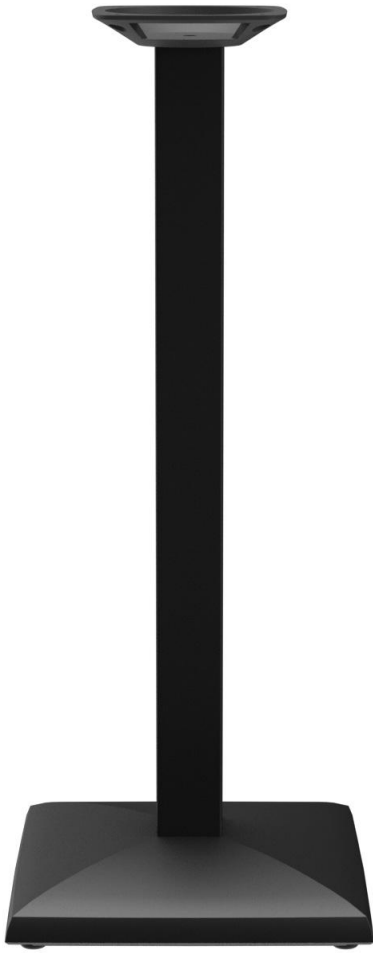

STEHTISCH KORD

Der elegant geformte quadratische Fuß und die quadratische Säule verleihen Kord ein kompaktes und modernes Aussehen. Das schwarz lackierte Stahlgestell kann mit unterschiedlichen Tischplatten kombiniert werden. Kord ist in Eß- und Stehtischhöhe, mit oder ohne FLAT-Technologie erhältlich und kann zusätzlich mit einem Kippmechanismus zum platzsparenden Verstauen ausgestattet werden. Er ist für den Indoor- ebenso wie für den Outdoor-Einsatz geeignet.

105,00 €

STEHTISCH KORD

Deine gewählte Variante

Produktdetails

Artikelnummer:	101D0Z
Modell:	Kord
Produktart:	Stehtisch
Gestellmaterial:	Stahl
Gestellfarbe:	schwarz pulverbeschichtet
Fußart:	quadratisch (43x43cm)
Fußfarbe:	schwarz
Bodengleiter:	verstellbar
Montagestatus:	nicht montiert
Kantenstärke:	0 mm
Tischplattenstärke:	0 mm
Aufnahmetop:	Standard
Größe Tischgestell:	Zentral Einzelsäule

Technische Daten

Artikelnummer:	101D0Z
Modell:	Kord
Produktart:	Stehtisch
Einsatzbereich:	Outdoor
Höhe:	108 cm
Breite:	43 cm
Tiefe:	43 cm
Gewicht:	20.8 kg
GO IN Design:	ja

STEHTISCH KORD

STEHTISCH KORD