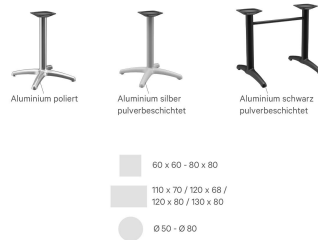

ESSTISCH KENAN

Elegant wirkt der Tisch Kenan mit seinem leicht gebogenen Zehenfuß. Das Aluminiumgestell ist in den Ausführungen Alu poliert, Silber oder Schwarz sowie in Esstisch- oder Stehtischhöhe erhältlich; die Tischplatte ist frei wählbar. Kenan ist für den Indoor- ebenso wie für den Outdoor-Einsatz geeignet, mit FLAT-Technologie oder verstellbaren Bodengleitern erhältlich und kann zusätzlich mit einem Kippmechanismus zum platzparenden Verstauen ausgestattet werden.

120,00 €

ESSTISCH KENAN

Deine gewählte Variante

Produktdetails

Artikelnummer:	101S37
Modell:	Kenan
Produktart:	Esstisch
Gestellmaterial:	Aluminium
Gestellfarbe:	silber pulverbeschichtet
Fußart:	4-Zeher
Bodengleiter:	Leveling System
Montagestatus:	nicht montiert
Kantenstärke:	0 mm
Tischplattenstärke:	0 mm
Aufnahmetop:	Standard
Größe Tischgestell:	Zentral Einzelsäule

Technische Daten

Artikelnummer:	101S37
Modell:	Kenan
Produktart:	Esstisch
Einsatzbereich:	Outdoor
Nicht geeignet für:	Meeresklima oder Schwimmbäder
Höhe:	73 cm
Breite:	53 cm
Gewicht:	8 kg
GO IN Design:	ja

ESSTISCH KENAN

Vorteilsseite. | Advantage page. | Page avantage.

Passt perfekt. | Perfect fit. | Convient parfaitement.

ESSTISCH KENAN