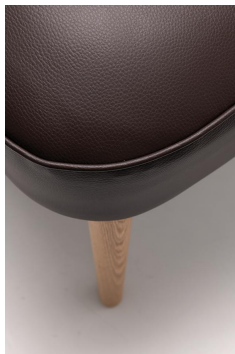

SESSEL CARIN

Klein und fein ist der Retro-Sessel Carin, der sich wegen seiner zierlichen Form und geringen Abmessungen in vielen Bereichen einsetzen lässt. Die Füße sind aus Birkenholz in der Beizfarbe Nussbaum oder aus Eichenholz erhältlich. Bei den Bezügen gibt es verschiedene Möglichkeiten.

325,00 €

SESSEL CARIN

Deine gewählte Variante

Produktdetails

Artikelnummer:	1020TF
Modell:	Carin
Produktart:	Sessel
Bezug schwerentflammbar:	ja
Sitzmaterial:	Stoff Cosy
Sitzfarbe:	mitternachtsblau
Fußmaterial:	Birke
Fußfarbe:	nussbaum gebeizt und lackiert
Montagestatus:	teilmontiert

Technische Daten

Artikelnummer:	1020TF
Modell:	Carin
Produktart:	Sessel
Einsatzbereich:	Indoor
Höhe:	79 cm
Sitzhöhe:	46 cm
Breite:	64 cm
Tiefe:	68 cm
Sitztiefe:	44 cm
Gewicht:	10.8 kg

SESSEL CARIN

SESSEL CARIN