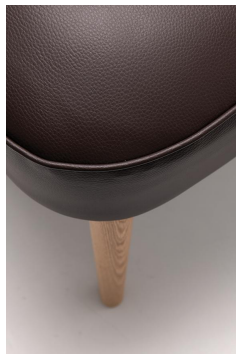

SESSEL CARIN