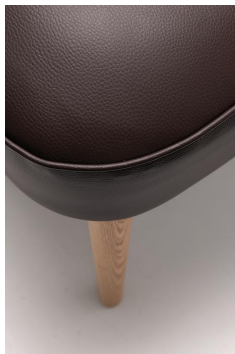

SESSEL CARIN

Klein und fein ist der Retro-Sessel Carin, der sich wegen seiner zierlichen Form und geringen Abmessungen in vielen Bereichen einsetzen lässt. Die Füße sind aus Birkenholz in der Beizfarbe Nussbaum oder aus Eichenholz erhältlich. Bei den Bezügen gibt es verschiedene Möglichkeiten.

369,00 €

SESSEL CARIN

Deine gewählte Variante

Produktdetails

Artikelnummer:	1020TL
Modell:	Carin
Produktart:	Sessel
Bezug schwerentflammbar:	ja
Sitzmaterial:	Kunstleder Parotega
Sitzfarbe:	petrol
Fußmaterial:	Birke
Fußfarbe:	nussbaum gebeizt und lackiert
Montagestatus:	teilmontiert
Bezug: NF D 60 013 AM18:	ja
wasserabweisend:	ja
blut- und urinbeständig:	ja

Technische Daten

Artikelnummer:	1020TL
Modell:	Carin
Produktart:	Sessel
Einsatzbereich:	Indoor
Höhe:	79 cm
Sitzhöhe:	46 cm
Breite:	64 cm
Tiefe:	68 cm
Sitztiefe:	44 cm
Gewicht:	10.8 kg

SESSEL CARIN

SESSEL CARIN