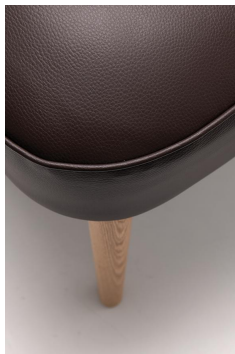

SESSEL CARIN

Klein und fein ist der Retro-Sessel Carin, der sich wegen seiner zierlichen Form und geringen Abmessungen in vielen Bereichen einsetzen lässt. Die Füße sind aus Birkenholz in der Beizfarbe Nussbaum oder aus Eichenholz erhältlich. Bei den Bezügen gibt es verschiedene Möglichkeiten.

300,00 €

SESSEL CARIN

Deine gewählte Variante

Produktdetails

Artikelnummer:	1020TP
Modell:	Carin
Produktart:	Sessel
Sitzmaterial:	Y7
Sitzfarbe:	Riva braun; Keder+ Knöpfe: Grace caffeebraun
Fußmaterial:	Eiche
Fußfarbe:	natur transparent lackiert
Montagestatus:	teilmontiert

Technische Daten

Artikelnummer:	1020TP
Modell:	Carin
Produktart:	Sessel
Einsatzbereich:	Indoor
Höhe:	79 cm
Sitzhöhe:	46 cm
Breite:	64 cm
Tiefe:	68 cm
Sitztiefe:	44 cm
Gewicht:	10.7 kg

SESSEL CARIN

SESSEL CARIN